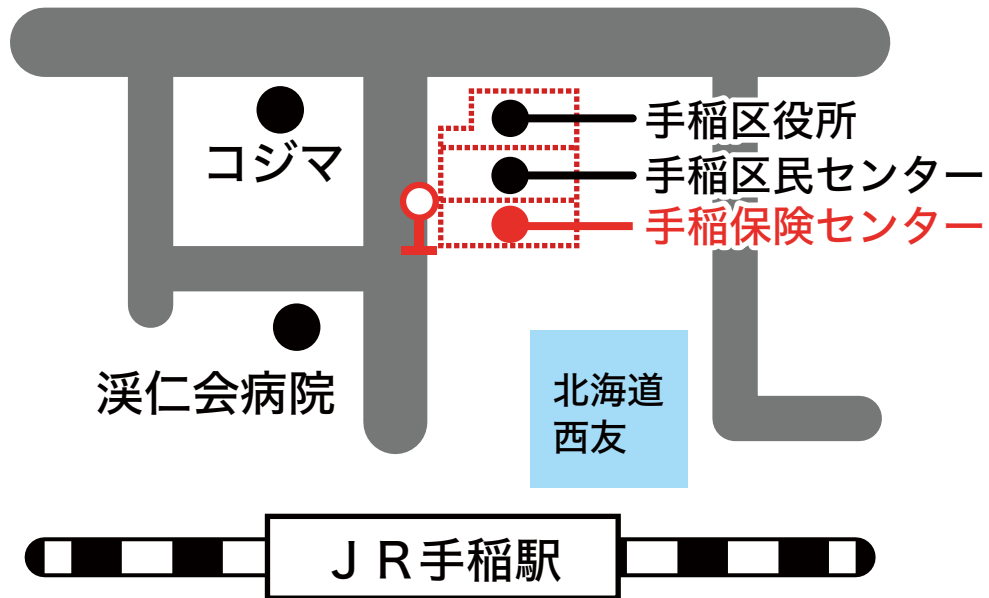

札幌霊園

■手稲無料バス特別運行のご案内

手稲保険センター前
※手稲保険センター前よりバスが出ます

このバスを運行しています

手稲便 無料送迎バス運行日程		
5月	7日	
8月	12日	13日
9月	23日	

バス時刻表 (手稲便)				
手稲発	霊園着	墓参	霊園発	手稲着
9:00	10:00	1時間	11:00	12:00
12:30	13:30	1時間	14:30	15:30

※バスのご乗車には予約は必要ありませんので、当日直接ご乗車下さい。