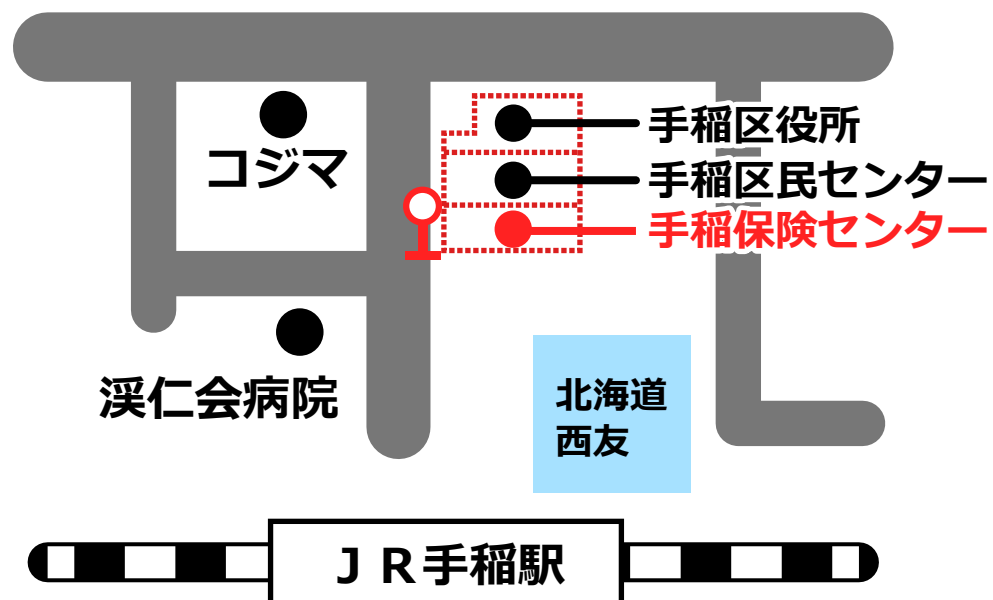

札幌霊園

■手稲無料バス特別運行のご案内

手稲保険センター前
※手稲保険センター前よりバスが出ます

このバスを運行しています

手稲便 無料送迎バス運行日程		
5月	日	
8月	1日	1日
9月	2日	

バス時刻表（手稲便）				
手稲発	霊園着		霊園発	手稲着
9:00	10:00		11:00	12:00
12:30	13:30		14:30	15:30

※バスのご乗車には予約は必要ありませんので、当日直接ご乗車下さい。